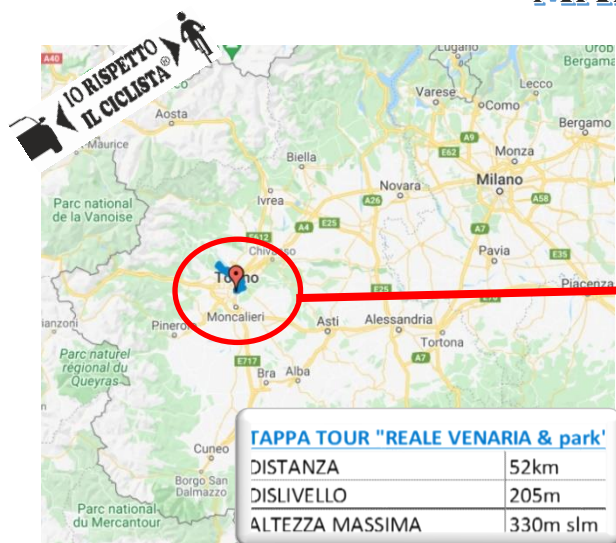

COLLEZIONARE PREZIOSITA' del TERRITORIO tra TORINO & VENARIA – siti UNESCO & PARCO MANDRIA !!

TAPPA TOUR "REALE VENARIA & park'	
DISTANZA	52km
DISLIVELLO	205m
ALTEZZA MASSIMA	330m slm

Tra luoghi UNESCO, panorami naturali, specialità locali, transitando per:

- PIAZZA SAN CARLO
- MUSEO EGIZIO
- PALAZZO CARIGNANO
- PALAZZO MADAMA, TEATRO REGIO
- GIARDINI REALI
- REGGIA di VENARIA REALE
- CHIESA di San UBERTO
- GIARDINI REGGIA VENARIA - ingresso PONTE VERDE
- PARCO MANDRIA:
 - CASTELLO REALE
 - VILLA dei LAGHI
 - CASCINA OSLERA
- Lungo DORA \ lungo PO
- Monumento a FAUSTO COPPI

Benvenuti a Corte! Regge Sabaude Piemonte e Parco Regionale Mandria

Elegante ed affascinante viaggio tra tesori d'arte e natura del Piemonte, Patrimonio UNESCO dal 1997. Alla scoperta della "Corona di Delizie dei Savoia", dal centro di Torino [**Palazzo Reale** coi suoi giardini, **Palazzo Carignano**, **facciata del teatro Regio**, ..] agli immediati dintorni fuori città con la grandiosa **Reggia di Venaria**, i suoi imponenti giardini ed il vicino **Castello della Mandria**, immerso nei 3.000 ettari dell'omonimo Parco naturale
Aperi-Pranzo in Cascina all'interno del Parco La Mandria a base di specialità locali

ACCOMPAGNA: Guida cicloturistica Regione Piemonte \ FCI
 Manifestazione non competitiva.

Vige il codice della strada con casco obbligatorio. La pedala è organizzata in collaborazione da Movegreen di Bianciotti Dario.
 Diritto di recesso 48h prima. In caso meteo avverso sarà riconosciuto un Voucher valido per futura data o acquisti in sede.