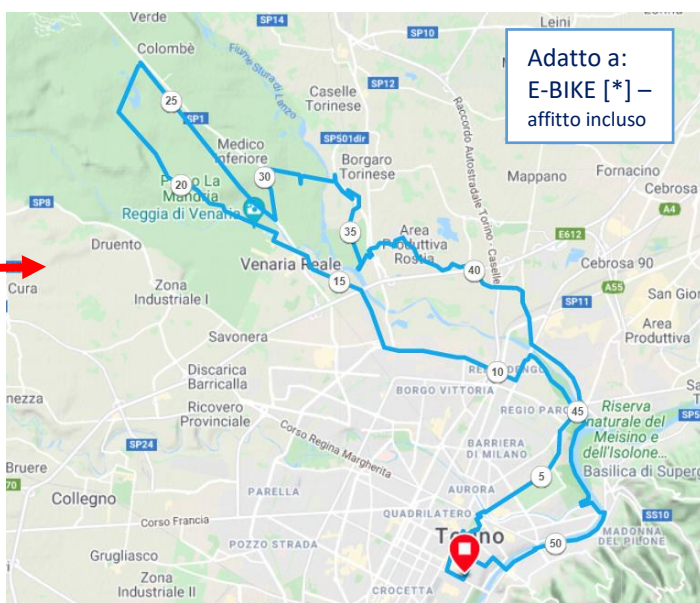

COLLEZIONARE PREZIOSITA' del TERRITORIO tra TORINO & VENARIA – siti UNESCO & PARCO MANDRIA !!

TAPPA TOUR "REALE VENARIA & park'	
DISTANZA	52km
DISLIVELLO	205m
ALTEZZA MASSIMA	330m slm

Tra luoghi UNESCO, panorami naturali, specialità locali, transitando per:

- PIAZZA SAN CARLO
- MUSEO EGIZIO
- PALAZZO CARIGNANO
- PALAZZO MADAMA, TEATRO REGIO
- GIARDINI REALI
- REGGIA di VENARIA REALE
- CHIESA di San UBERTO
- GIARDINI REGGIA VENARIA - ingresso PONTE VERDE
- PARCO MANDRIA:
 - CASTELLO REALE
 - VILLA dei LAGHI
 - CASCINA OSLERA
- Lungo DORA \ lungo PO
- Monumento a FAUSTO COPPI

Benvenuti a Corte! Regge Sabaude Piemonte e Parco Regionale Mandria

Elegante ed affascinante viaggio tra tesori d'arte e natura del Piemonte, Patrimonio UNESCO dal 1997. Alla scoperta della "Corona di Delizie dei Savoia", dal centro di Torino [**Palazzo Reale** coi suoi giardini, **Palazzo Carignano**, **facciata del teatro Regio**, ..] agli immediati dintorni fuori città con la grandiosa **Reggia di Venaria**, i suoi imponenti giardini ed il vicino **Castello della Mandria**, immerso nei 3.000 ettari dell'omonimo Parco naturale
Aperi-Pranzo in Cascina all'interno del Parco La Mandria a base di specialità locali