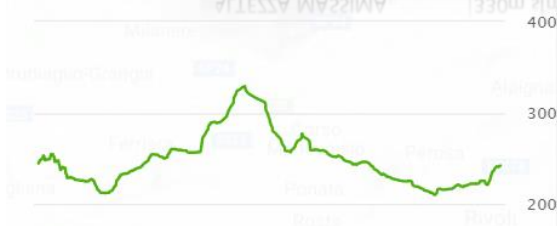

COLLEZIONARE PREZIOSITA' del TERRITORIO tra TORINO & VENARIA – siti UNESCO & PARCO MANDRIA !!

TAPPA TOUR "REALE VENARIA & park'	
DISTANZA	52km
DISLIVELLO	205m
ALTEZZA MASSIMA	330m slm

Tra luoghi UNESCO, panorami naturali, specialità locali, transitando per: